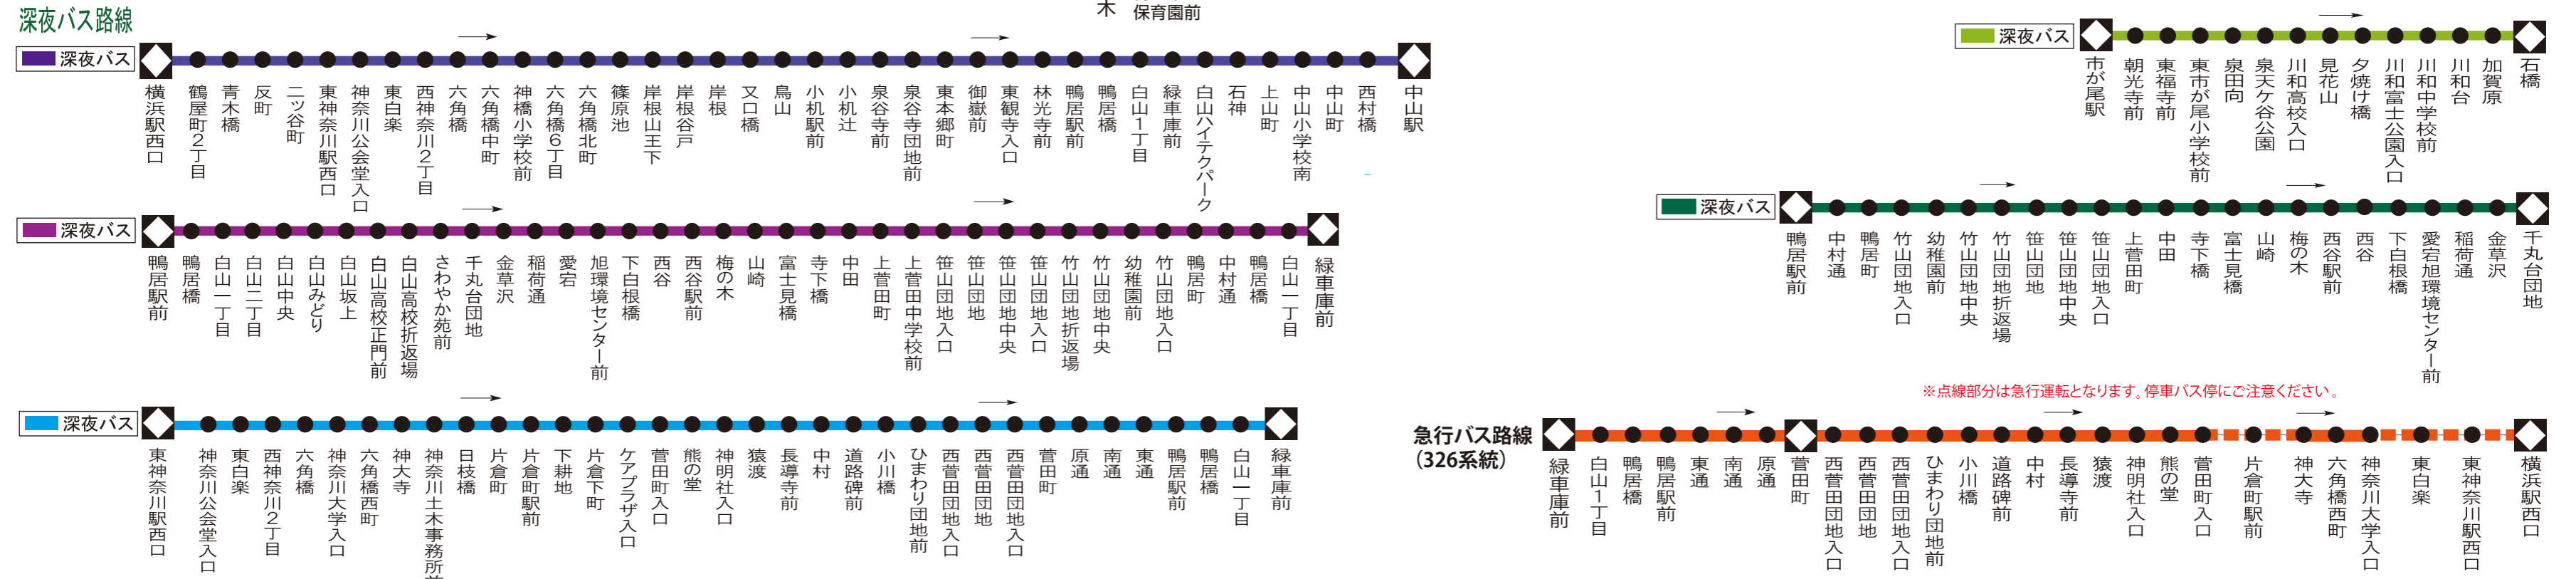

市営バス路線図

◆起点・終点
数字は系統番号
(緑営業所 令和3年4月)

※点線部分は急行運転となります。停車バス停にご注意ください。