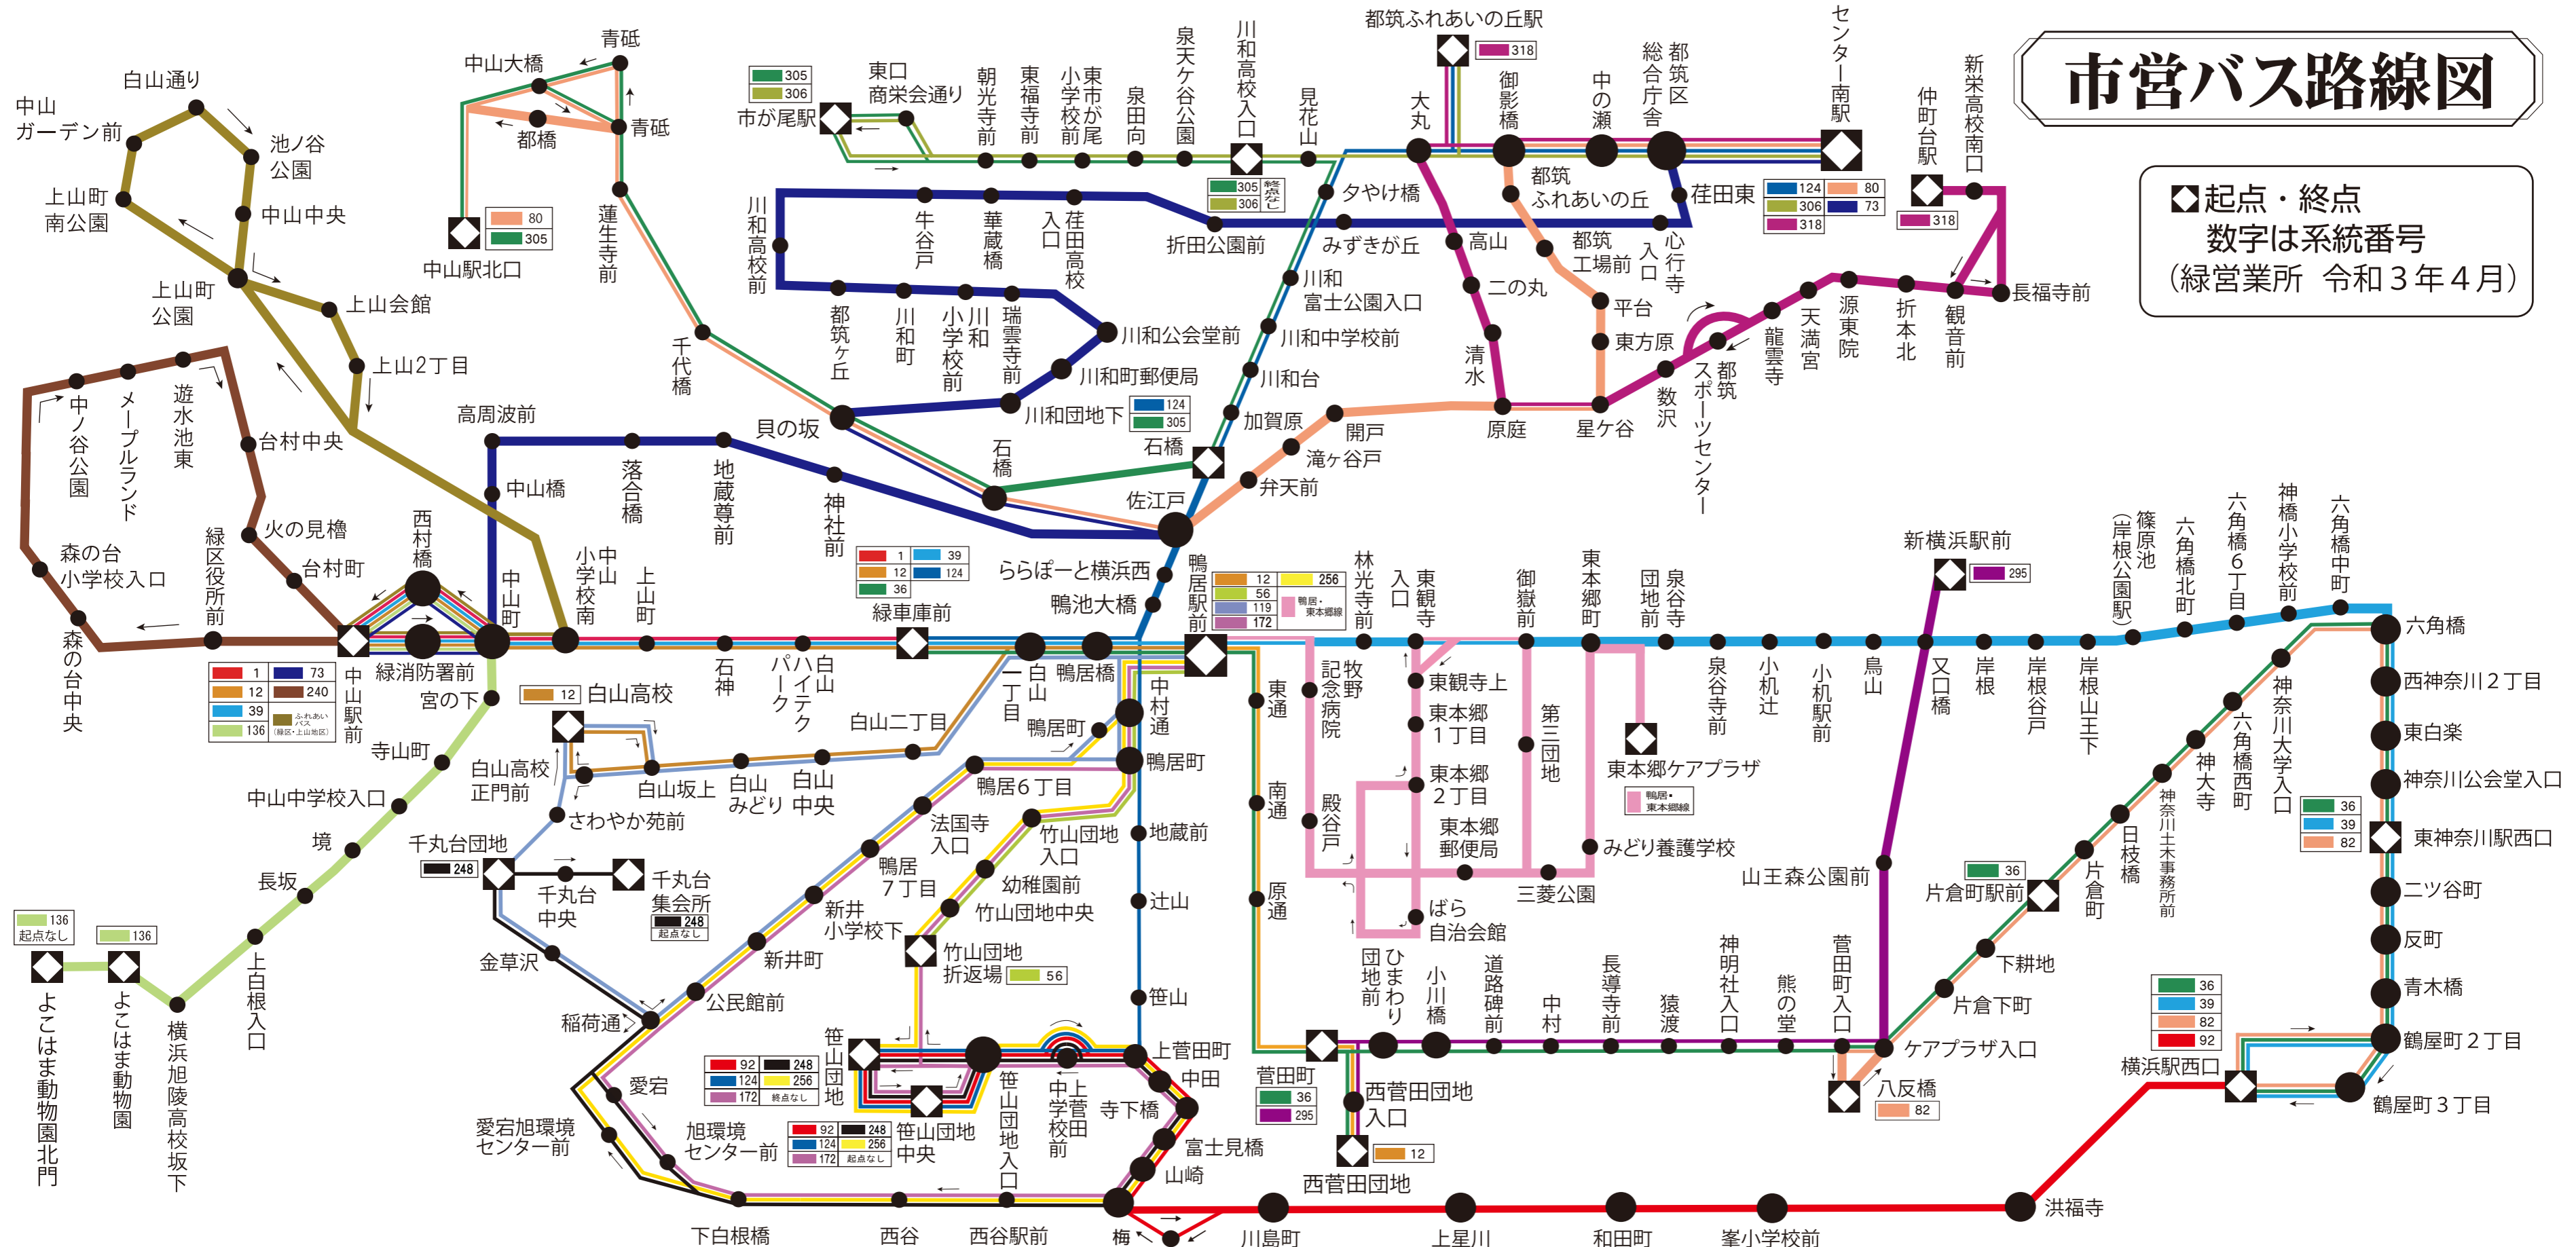

市営バス路線図

◆起点・終点
数字は系統番号
(緑営業所 令和3年4月)

※点線部分は急行運転となります。停車バス停にご注意ください。